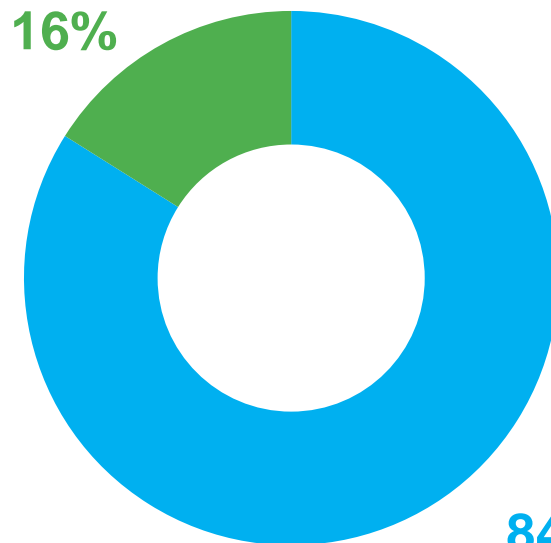

ЧИСЛЕННОСТЬ НАСЕЛЕНИЯ ЯМАЛО-НЕНЕЦКОГО АВТОНОМНОГО ОКРУГА

на 1 января 2021 года, тыс. человек

ВСЕ НАСЕЛЕНИЕ
547,0

ГОРОДСКОЕ НАСЕЛЕНИЕ
459,1

МУЖЧИНЫ 270,5

СЕЛЬСКОЕ НАСЕЛЕНИЕ
87,9

ЖЕНЩИНЫ 276,5

моложе трудоспособного
возраста 130,2

в трудоспособном
возрасте 347,7*

старше трудоспособного
возраста 69,1**

84%

51%

* К возрастной группе населения трудоспособного возраста отнесены мужчины в возрасте 16-60 лет, женщины в возрасте 16-55 лет

** К возрастной группе населения старше трудоспособного возраста отнесены мужчины в возрасте 61 год и старше, женщины в возрасте 56 лет и старше