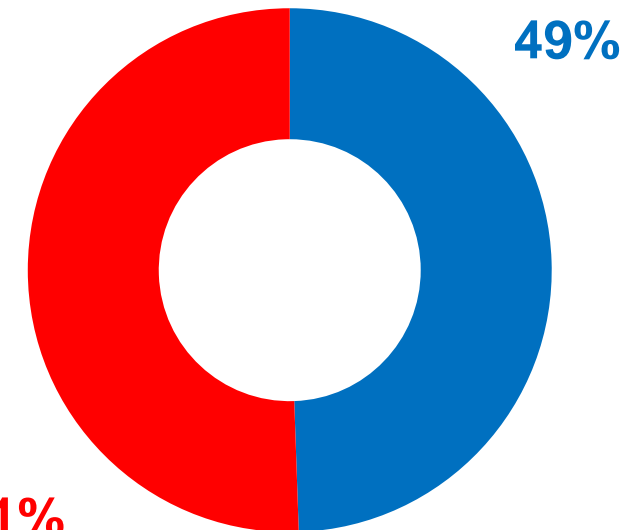

ЧИСЛЕННОСТЬ НАСЕЛЕНИЯ ЯМАЛО-НЕНЕЦКОГО АВТОНОМНОГО ОКРУГА

на 1 января 2021 года, тыс. человек

ВСЕ НАСЕЛЕНИЕ
547,0

ГОРОДСКОЕ НАСЕЛЕНИЕ
459,1

МУЖЧИНЫ 270,5

СЕЛЬСКОЕ НАСЕЛЕНИЕ
87,9

ЖЕНЩИНЫ 276,5

моложе трудоспособного
возраста 130,2

в трудоспособном
возрасте 347,7*

старше трудоспособного
возраста 69,1**

84%

51%

* К возрастной группе населения трудоспособного возраста отнесены мужчины в возрасте 16-60 лет, женщины в возрасте 16-55 лет

** К возрастной группе населения старше трудоспособного возраста отнесены мужчины в возрасте 61 год и старше, женщины в возрасте 56 лет и старше